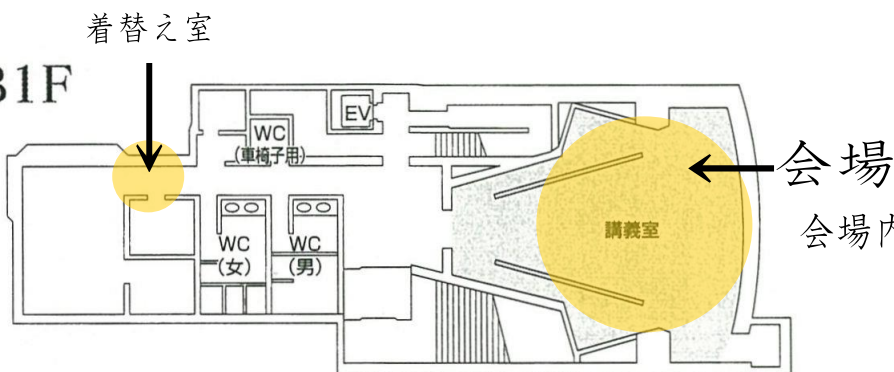

ホールをご利用のお客様へ

◆館内のご案内とお願い◆

2F

2階は有料です

2階の展示室は有料です。
(一般/500円、高校・大学生/300円、小・中学生/50円)
ご入場の場合は、1階受付にて入場券をお求め下さい。

1F

喫茶・図書コーナーへの飲食物のお持込はご遠慮ください。
喫茶ご利用の場合は1階受付にてご注文ください。

B1F

会場内での飲食はご遠慮下さい。

3Fの控室へはエレベーターをご利用下さい。(階段では上がることが出来ません)
お持込のお食事は3Fでお願いいたします。

駐車場のご用意はございません。近隣の有料駐車場をご利用下さい。

ご不便をおかけしますが、ご理解とご協力をお願いいたします。